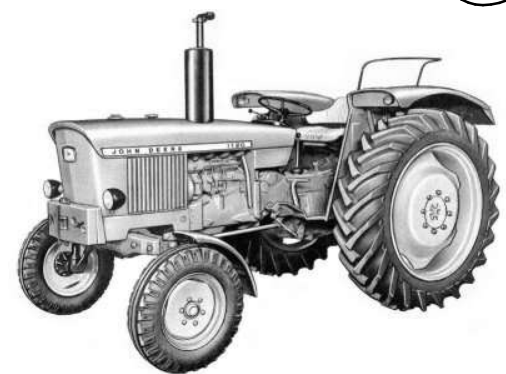

Für dieses Teil etwas Karton nehmen und eine Seite mit dem Messer entfernen

John Deere 920
 Leistung: 37 PS
 Baujahr: 1967-1974

Drawing number
 Zeichnungsnummer
P140.001_010.dft

AUTHORSHIP AND COPYRIGHT

A.D.Mynx
 Lord Dr.h.c A.D.N.Mynx
 Mail: admynx@gmail.com
 Contact: mynx.jimdo.com