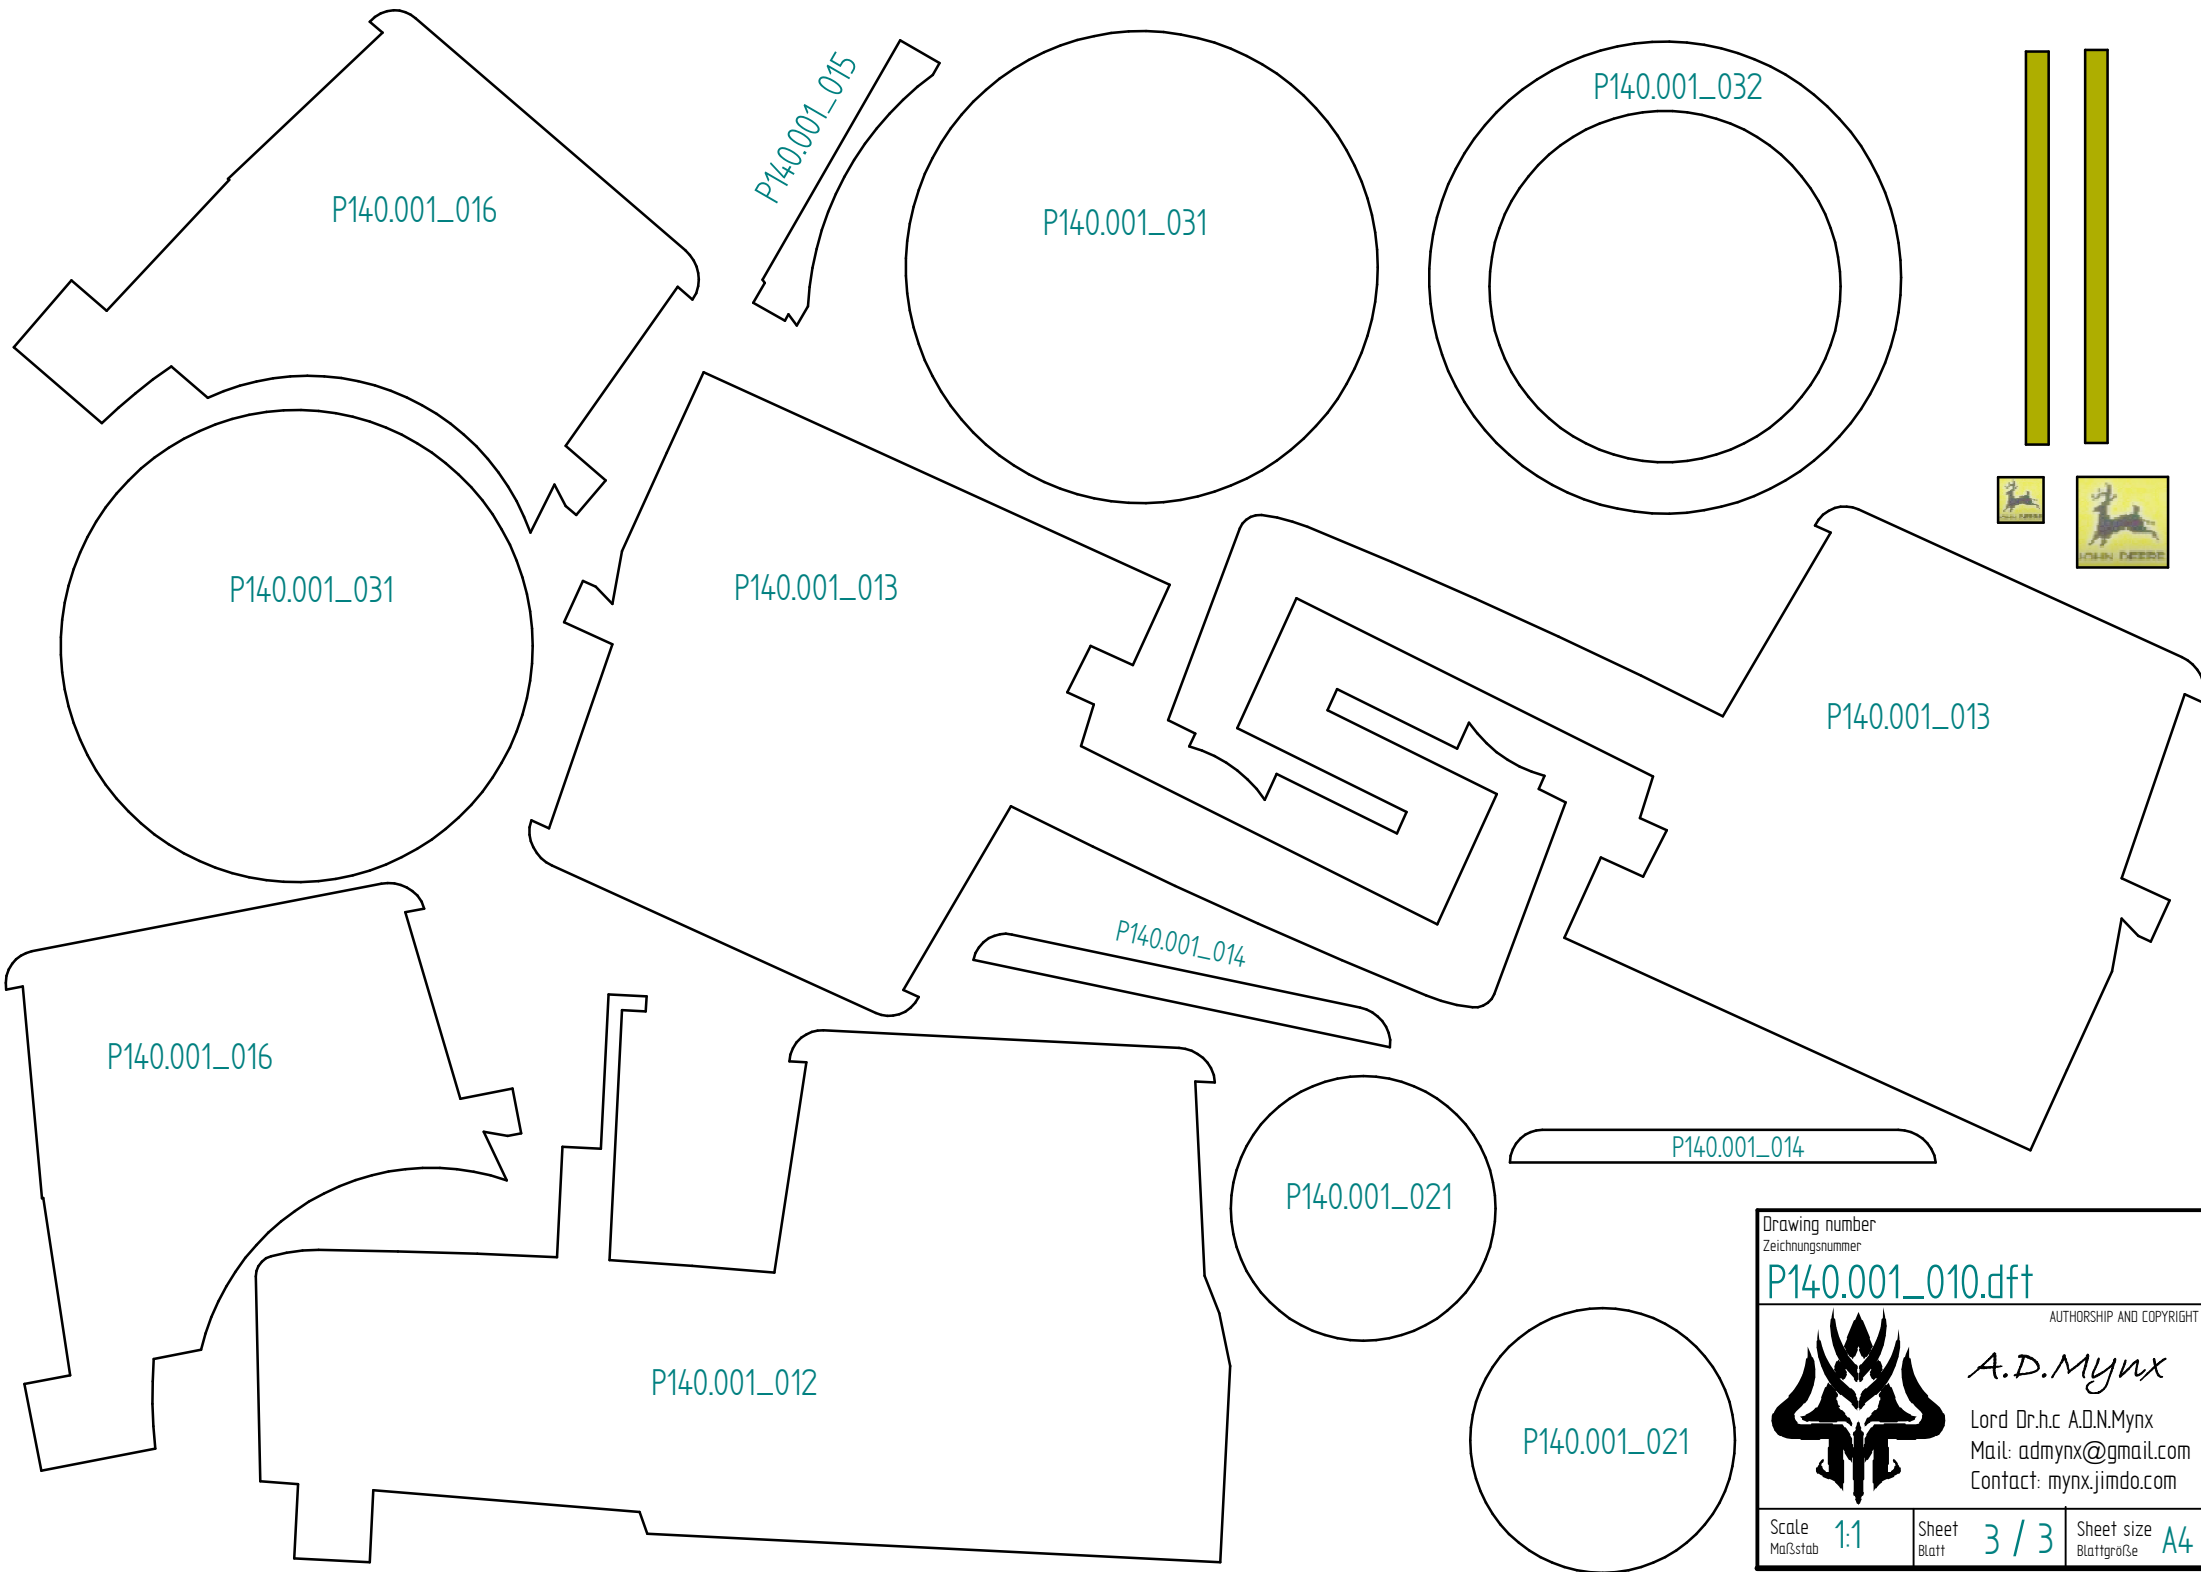

Pos	Pcs	Part	Material
1*	5	P140.001_011	Holz, Balsa
2*	1	P140.001_012	Holz, Balsa
3*	2	P140.001_013	Holz, Balsa
4*	2	P140.001_014	Holz, Balsa
5*	4	P140.001_015	Holz, Balsa
6*	2	P140.001_016	Holz, Balsa
7*	2	P140.001_021	Holz, Balsa
8*	2	P140.001_022	Holz, Balsa
9*	4	P140.001_031	Holz, Balsa
10*	2	P140.001_032	Holz, Balsa
11*	2	P140.001_040	cardboard
12*	2	P140.001_051	Holz, Balsa
13*	2	P140.001_052	Holz, Balsa
14*	1	P140.001_053	Holz, Balsa

Für dieses Teil etwas Karton nehmen und eine Seite mit dem Messer entfernen

John Deere 920
 Leistung: 37 PS
 Baujahr: 1967-1974

Drawing number
 Zeichnungsnummer
P140.001_010.dft

AUTHORSHIP AND COPYRIGHT

A.D.Mynx
 Lord Dr.h.c A.D.N.Mynx
 Mail: admynx@gmail.com
 Contact: mynx.jimdo.com

Scale
 Maßstab **1:25**

Sheet
 Blatt **1 / 3**

Sheet size
 Blattgröße **A4**

Drawing number Zeichnungsnummer P140.001_010.dft		
<small>AUTHORSHIP AND COPYRIGHT</small> A.D.Mynx Lord Dr.h.c A.D.N.Mynx Mail: admynx@gmail.com Contact: mynx.jimdo.com		
Scale Maßstab 1:1	Sheet Blatt 2 / 3	Sheet size Blattgröße A4

Drawing number Zeichnungsnummer		
P140.001_010.dft		
AUTHORSHIP AND COPYRIGHT		
		A.D.Mynx
Lord Dr.h.c A.D.N.Mynx		
Mail: admynx@gmail.com		
Contact: mynx.jimdo.com		
Scale Maßstab	1:1	Sheet Blatt
		3 / 3
Sheet size Blattgröße		A4