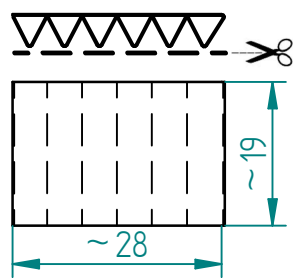

Pos	Pcs	Part	Material
1*	5	P140.001_011	Holz, Balsa
2*	1	P140.001_012	Holz, Balsa
3*	2	P140.001_013	Holz, Balsa
4*	2	P140.001_014	Holz, Balsa
5*	4	P140.001_015	Holz, Balsa
6*	2	P140.001_016	Holz, Balsa
7*	2	P140.001_021	Holz, Balsa
8*	2	P140.001_022	Holz, Balsa
9*	4	P140.001_031	Holz, Balsa
10*	2	P140.001_032	Holz, Balsa
11*	2	P140.001_040	cardboard
12*	2	P140.001_051	Holz, Balsa
13*	2	P140.001_052	Holz, Balsa
14*	1	P140.001_053	Holz, Balsa

Für dieses Teil etwas Karton nehmen und eine Seite mit dem Messer entfernen

John Deere 920
 Leistung: 37 PS
 Baujahr: 1967-1974

Drawing number
 Zeichnungsnummer
P140.001_010.dft

AUTHORSHIP AND COPYRIGHT

A.D.Mynx
 Lord Dr.h.c A.D.N.Mynx
 Mail: admynx@gmail.com
 Contact: mynx.jimdo.com

Scale
 Maßstab **1:25**

Sheet
 Blatt **1 / 3**

Sheet size
 Blattgröße **A4**

Drawing number Zeichnungsnummer P140.001_010.dft		
<small>AUTHORSHIP AND COPYRIGHT</small> A.D.Mynx Lord Dr.h.c A.D.N.Mynx Mail: admynx@gmail.com Contact: mynx.jimdo.com		
Scale Maßstab 1:1	Sheet Blatt 2 / 3	Sheet size Blattgröße A4

Drawing number Zeichnungsnummer		
P140.001_010.dft		
AUTHORSHIP AND COPYRIGHT		
		A.D.Mynx
Lord Dr.h.c A.D.N.Mynx		
Mail: admynx@gmail.com		
Contact: mynx.jimdo.com		
Scale Maßstab	1:1	Sheet Blatt
		3 / 3
Sheet size Blattgröße		A4